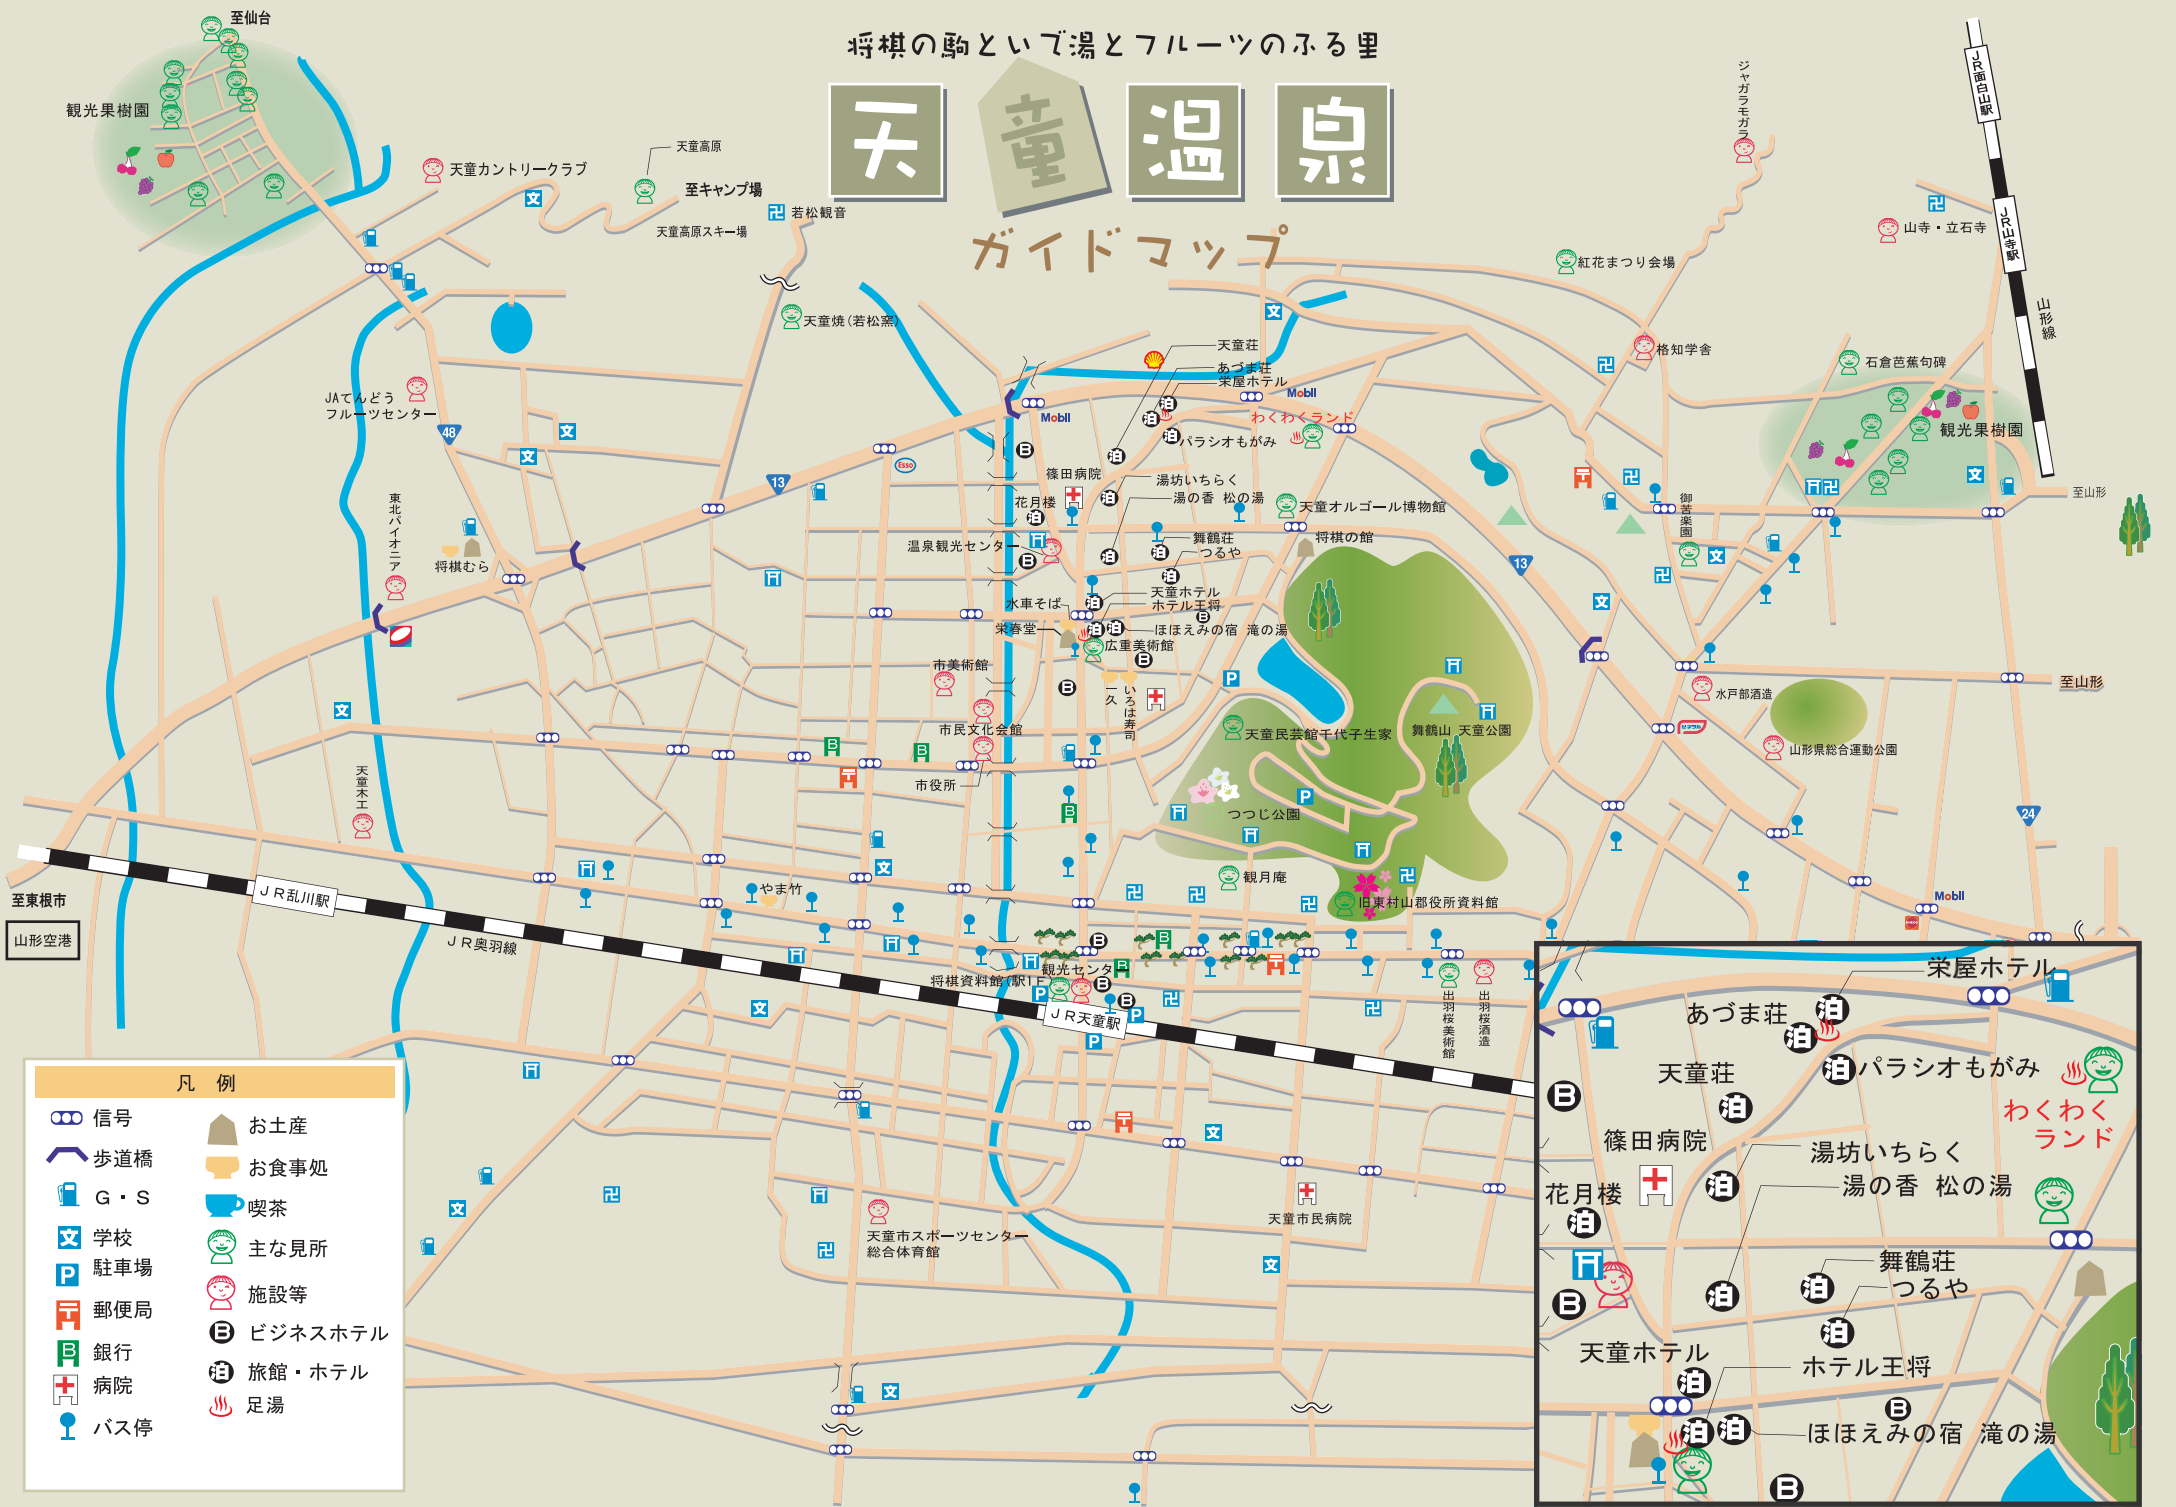

将棋の駒といで湯とフルーツのふる里

天童温泉

ガイドマップ

| 凡例 | |
|----|---------|
| | 信号 |
| | 歩道橋 |
| | G・S |
| | 学校 |
| | 駐車場 |
| | 郵便局 |
| | 銀行 |
| | 病院 |
| | バス停 |
| | お土産 |
| | お食事処 |
| | 喫茶 |
| | 主な見所 |
| | 施設等 |
| | ビジネスホテル |
| | 旅館・ホテル |
| | 足湯 |