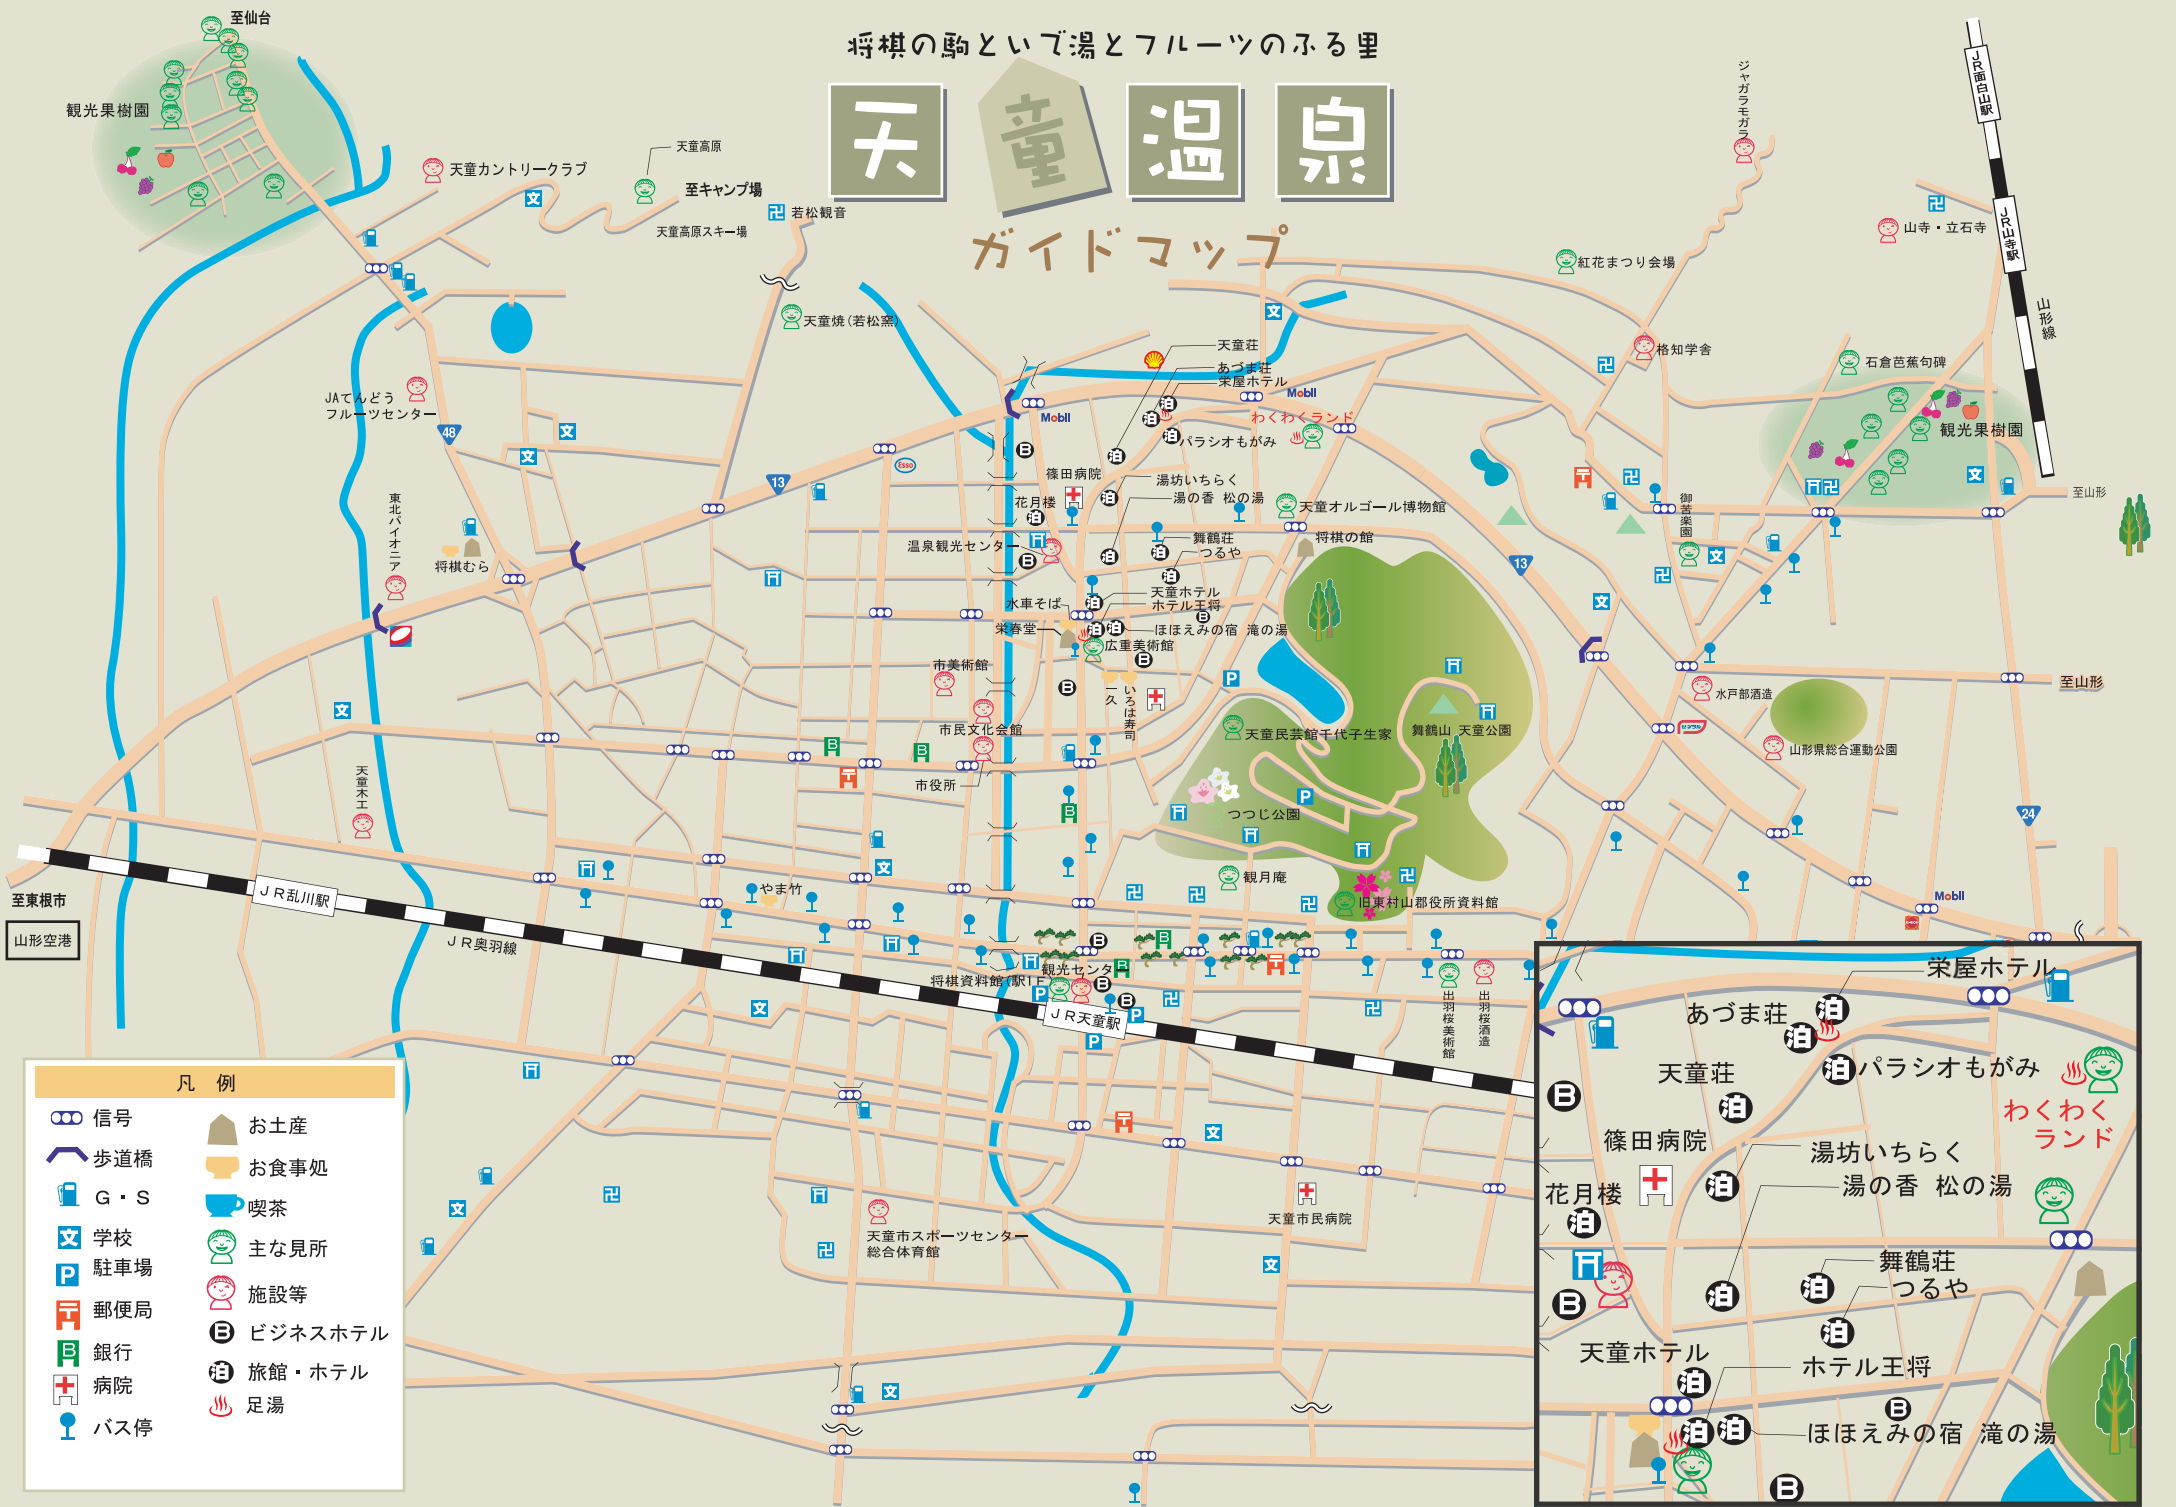

将棋の駒といで湯とフルーツのふる里

天童温泉

ガイドマップ

凡例	
	信号
	歩道橋
	G・S
	学校
	駐車場
	郵便局
	銀行
	病院
	バス停
	お土産
	お食事処
	喫茶
	主な見所
	施設等
	ビジネスホテル
	旅館・ホテル
	足湯